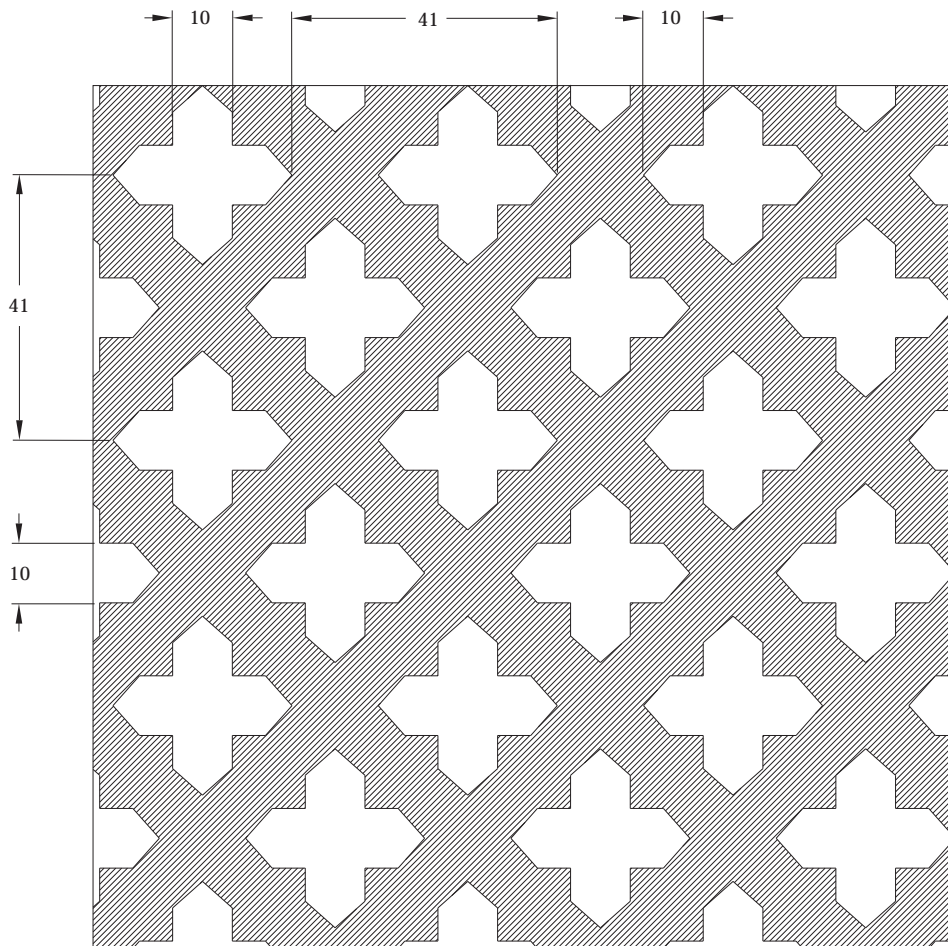

**LOCATELLI**

I-20052 Monza (MI) - Viale Elvezia, 58  
Tel. 039/384741 - Telefax 039/386267  
<http://www.locatelli.it>

**SCHEDA TECNICA**

(tutte le dimensioni in mm.)  
(all dimensions are in mm.)

RAPPORTO DI AREAZIONE  
(OPEN AREA PERCENTAGE)

42

NOME

GOTICO

CODICE

GGOTI

**SCALA 1 : 1**