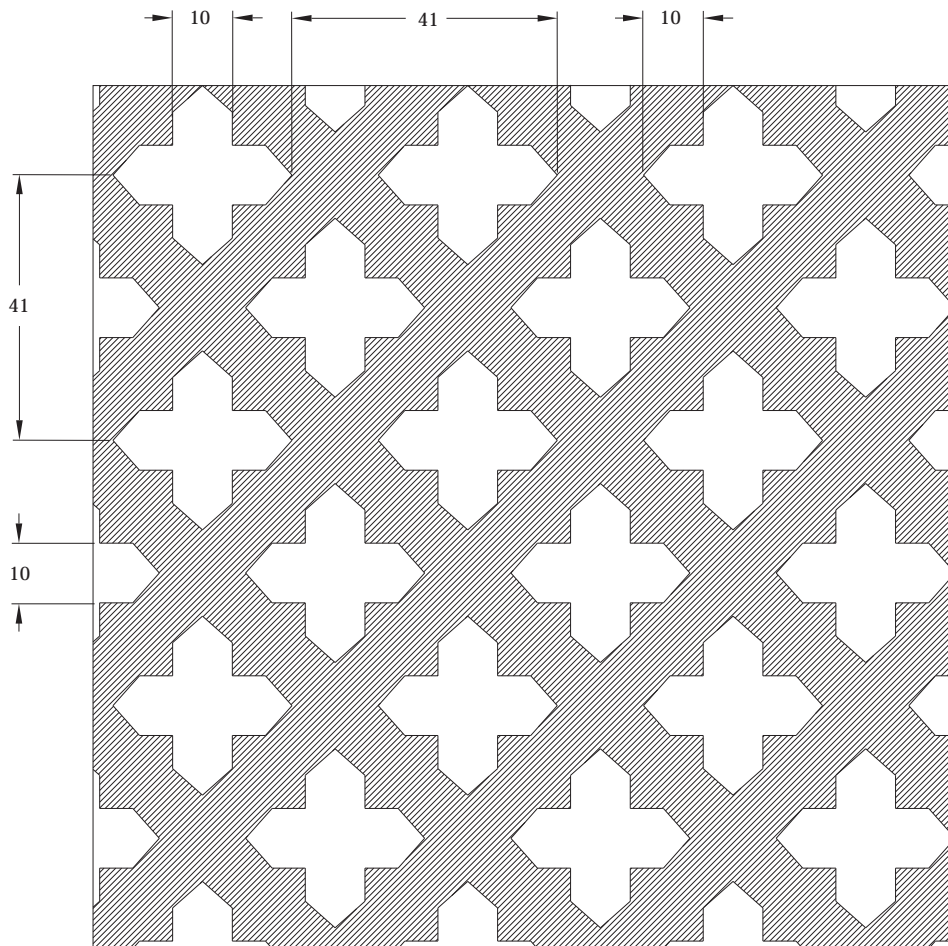

**LOCATELLI**

I-20052 Monza (MI) - Viale Elvezia, 58  
Tel. 039/384741 - Telefax 039/386267  
<http://www.locatelli.it>

**SCHEMA TECNICA**

(tutte le dimensioni in mm.)  
(all dimensions are in mm.)

RAPPORTO DI AREAIONE  
(OPEN AREA PERCENTAGE)

42

NOME

GOTICO

CODICE

GGOTI

**SCALA 1 : 1**