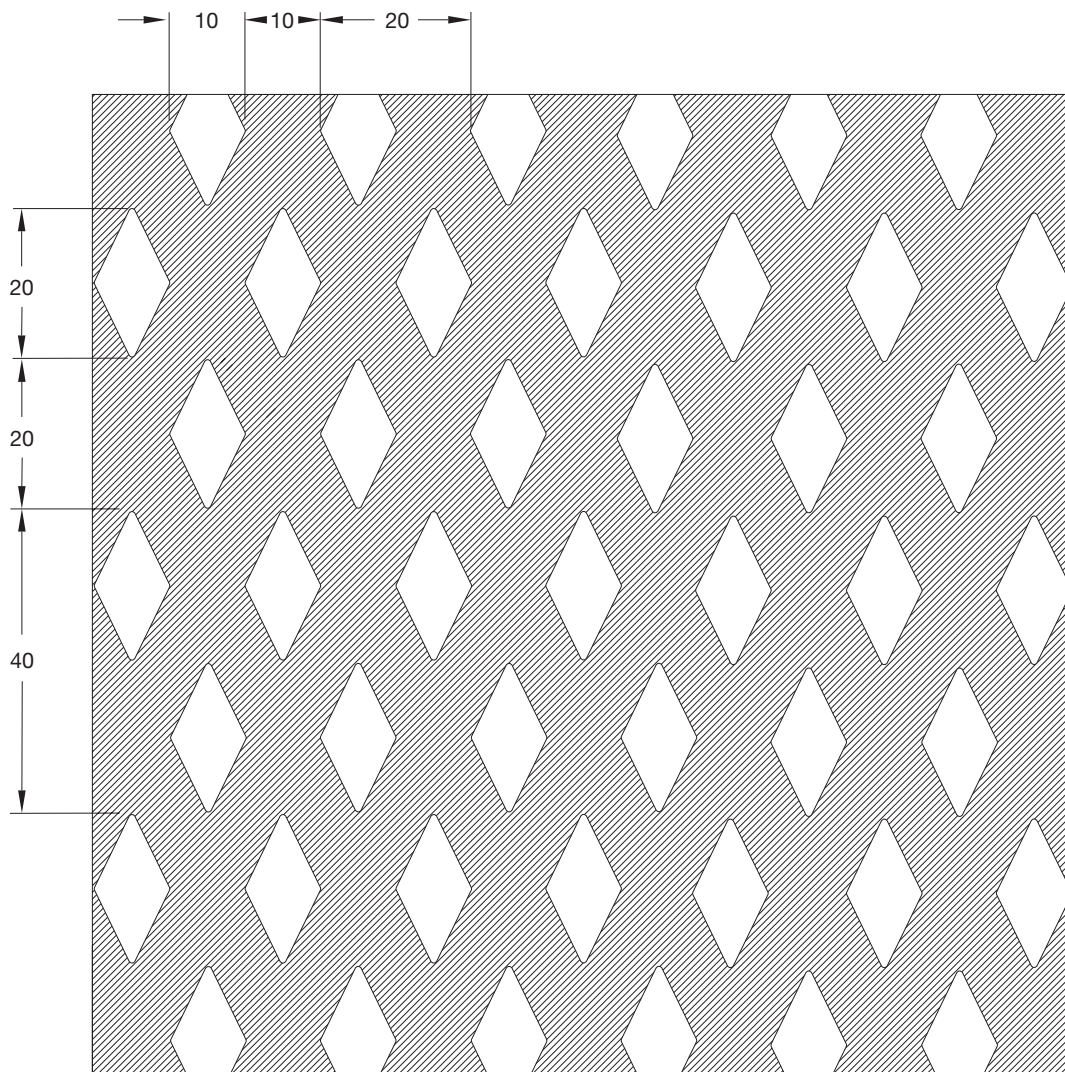

LOCATELLI
I T A L I A

I - 20035 Lissone / MI - Via Volturmo, 72
Tel. +39 039 483339 - Fax +39 039 2457466
www.locatelli-italia.com

SCHEMA TECNICA

(tutte le dimensioni in mm.)
(all dimensions are in mm.)

RAPPORTO DI AERAZIONE
(OPEN AREA PERCENTAGE)

25%

NOME

ROMBO

CODICE

GROBL,

SCALA 1 : 1